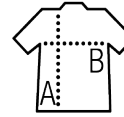

SOL'S SPIDER

Qualité

MOLLETON GRATTÉ 260
 50% coton Ringspun- 50% polyester
 Bande de propreté au col
 Poignets, col et bas en bord côte élasthanne

Style

CLASSIQUE
 Manches montées

Tailles	S	M	L	XL	XXL	3XL
A/B	67/51	68/54	69/57	70/60	71/63	72/66

COLISAGE

5

30

Taille carton : 58 x 38 x 42 cm
 weight : 10,9 kg

CARACTERISTIQUES

Anthracite

Oxblood

Blanc