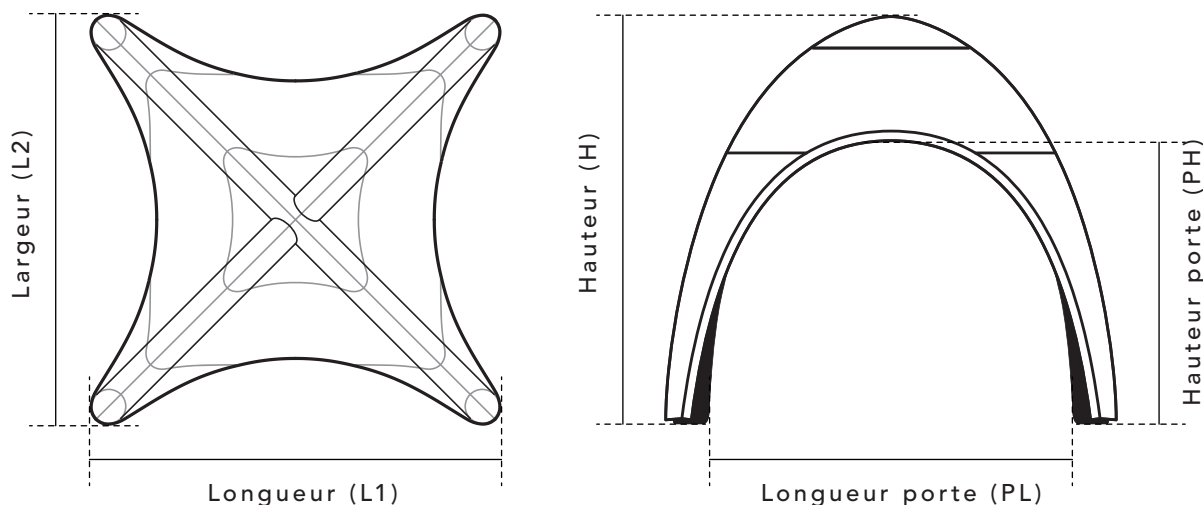

TENTES GONFLABLES 4 à 6m

	TENTES 4x4 m	TENTES 5x5 m	TENTES 6x6 m
Dimensions & Poids			
Longueur (L1)	400 cm	500 cm	600 cm
Largeur (L2)	400 cm	500 cm	600 cm
Hauteur (H)	340 cm	430 cm	480 cm
Longueur porte (PL)	370 cm	470 cm	570 cm
Hauteur porte (PH)	240 cm	270 cm	320 cm
Surface au sol	16 m ²	25 m ²	36 m ²
Poids (toit+portes)	18 Kg	22 Kg	26 Kg
Conditionnement			
Structure avec sac de transport :	1 pcs / carton 54 x 34 x 32 cm 0.06 CBM / 14 Kg	1 pcs / carton 61 x 34 x 34 cm 0.07 CBM / 18 Kg	1 pcs / carton 62 x 38 x 36 cm 0.08 CBM / 22 Kg
Toit + portes + accessoires :	1 pcs / carton 50 x 45 x 26 cm 0.06 CBM / 10 Kg	1 pcs / carton 50 x 45 x 30 cm 0.07 CBM / 16 Kg	1 pcs / carton 55 x 47 x 35 cm 0.09 CBM / 18 Kg
Temps de montage & gonflage			
	7 min	9 min	11 min

Structure

Structure triple peau composé d'un extérieur en polyester Oxford, puis d'une couche de polypropylène tissé indéchirable puis d'une membrane gonflable en TPU.

Composition toile (REGULAR)

100% Polyester enduit

Composition toile (ALLOVER)

94% Polyester, 6% Elasthane avec membrane pour garantir l'imperméabilité

Sac de transport