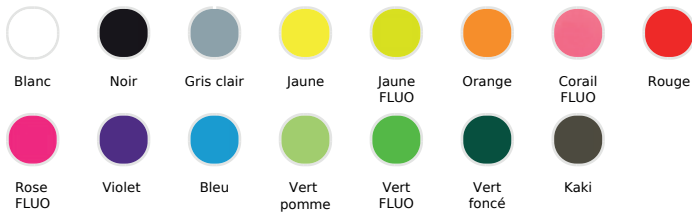

## TEE-SHIRT MANCHES RAGLAN

Mesh polyester 140  
Colletage au col  
Manches raglan  
Dos plus long

### Couleurs disponibles