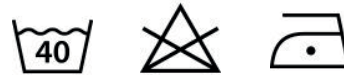

Entretien

Composition

100% polyester effet respirant - Dry fit