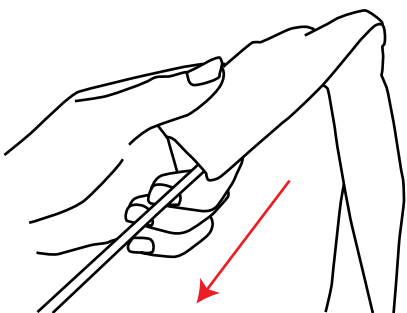

Notice de montage

1

2

3

4

5

6