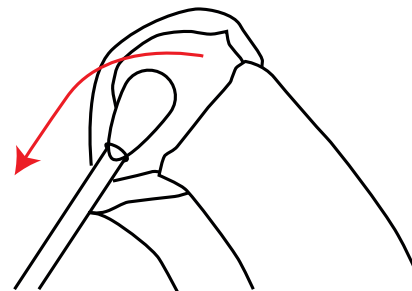

Notice de montage

1

2

3

4

5

6