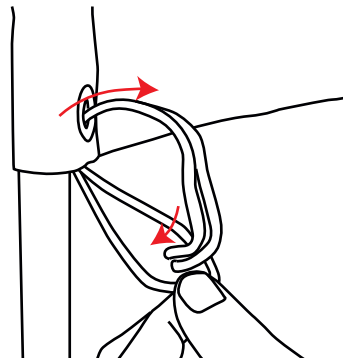

| | | | |
|----------------|--------------|---------|--|
| Embasse ciment | Ø 45 x 35 cm | 22,5 kg | Pour les formats Petit, Moyen et Grand |
|----------------|--------------|---------|--|

| | | | |
|----------------------|-----------------|----------------------------|-----------------------------------|
| Embasse lestable 30L | 50 x 50 x 26 cm | 3,3 kg vide 33 kg plein | Pour tous les formats de drapeaux |
|----------------------|-----------------|----------------------------|-----------------------------------|

Informations embases

| Désignation | Dimensions | Poids | Recommandé |
|-----------------------|-----------------------|---------|-----------------------------------|
| Piquet en métal | 60 x 4,5 cm | 1,16 kg | Pour tous les formats de drapeaux |
| Pied de voiture | 60,5 x 19,5 x 12,5 cm | 1,7 kg | Pour tous les formats de drapeaux |
| Embase carrée 7.5 kg | 40 x 40 x 18 cm | 7,5 kg | Pour les formats Petit et Moyen |
| Embase carrée 12.5 kg | 45 x 45 x 18 cm | 12,5 kg | Pour tous les formats de drapeaux |

Notice de montage

1

2

3

4

5

6