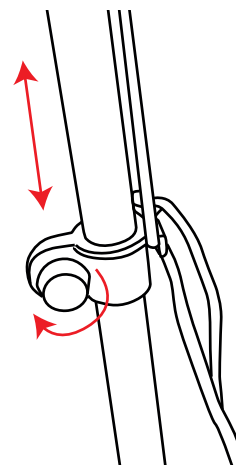

Notice de montage

1

2

3

4

5

6